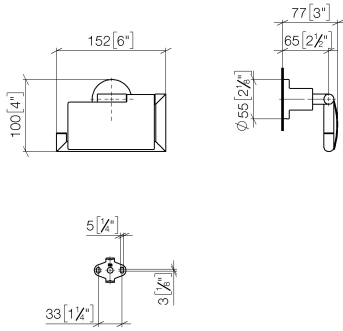

83 510 892

- width 152mm
- height 100 mm
- rosette Ø 55 mm
- 77mm projection

	Dark Chrome	83 510 892-19
	Chrome	83 510 892-00
	Brushed Platinum	83 510 892-06
	Platinum	83 510 892-08
	Brushed Durabronze (23kt Gold)	83 510 892-28
	Matte Black	83 510 892-33
	Brushed Champagne (22kt Gold)	83 510 892-46
	Champagne (22kt Gold)	83 510 892-47
	Brushed Chrome	83 510 892-93
	Brushed Dark Platinum	83 510 892-99

83 510 892

mm [inches]

83 510 892

Parts for other  
finishes can be found  
here: [Chrome](#)